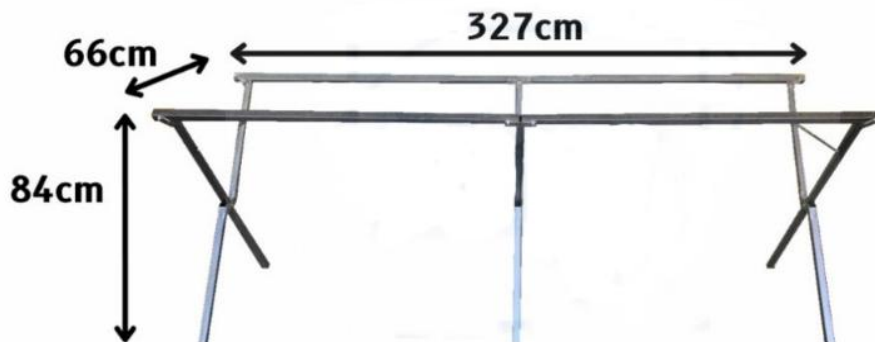

<i>Code</i>	<i>Item</i>	<i>Size</i>
265	Umbrella Stand Chrome 39"	6MM X 39"
009	Umbrella Stand Square	4MM X 32"
010	Umbrella Stand Round	4MM X 25"

<i>Code</i>	<i>Item</i>	<i>Size</i>
594	X-Stand	3'X3'
600	X-Stand (Chrome)	3'x3'

# Hawker Product Series: Adjustable Stands

Minimum

Boleh Dipanjangkan

Maximum

Code	Item	Size (Minimum)	Size (Maximum)
396	Adjustable Stand	L 69" x W 26.5" x H 32"	L 128" x W 26.5" x H 32"